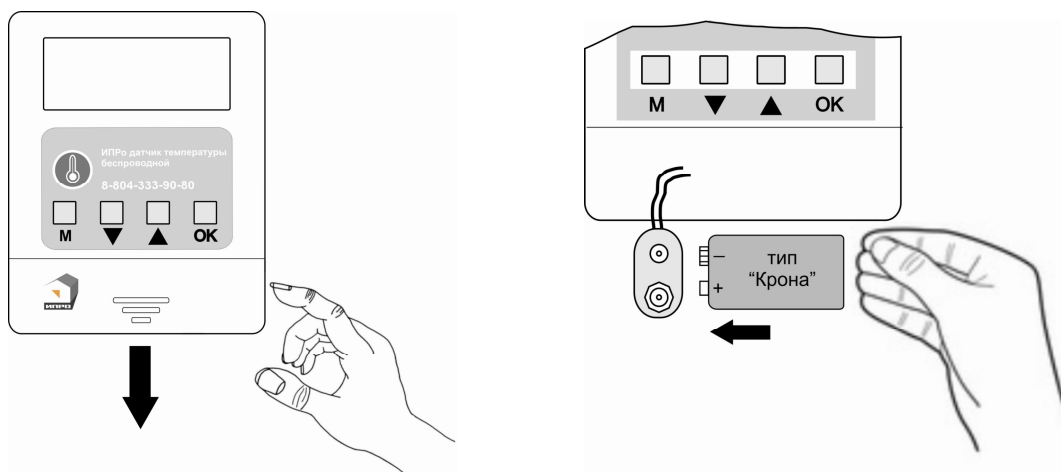

5) Нажмите кнопку «Привязать» в конфигураторе «ИПРО» согласно инструкции к сигнализации ИПРО пункт 7.7. Индикатор работы реле мигнет один раз – это значит, что код принят и записан.

Внимание!!! Каждый беспроводной выход имеет свой индивидуальный неповторимый код. Выход вы можете записать в память прибора один раз. При попытке повторной записи, прибор не будет реагировать на ваши действия.

Внимание!!! Каждая зона имеет 42 позиции для записи кода). Если все позиции заполнены прибор перестанет реагировать на попытки записи кода в данную зону.

4) Если все необходимые пульты записаны в память прибора, то нажмите еще раз кнопку настройки устройства. Индикатор реле погаснет. (Запись завершена).

5) Если необходимо удалить коды из памяти устройства: зажмите кнопку настройки устройства, через 5 секунды индикатор реле начнет часто мигать, после прекращения мигания все коды из памяти устройства удалены.

Реле будет реагировать на радиосигналы от от сигнализации ИПРО. Соответственно включать\выключать реле.

Работа с беспроводным датчиком ИПРО:

1) Включите питание датчика температуры, для этого Откройте батарейный отсек, для этого сдвиньте крышку вниз. Подключите батарейку (тип «Крона») к разъемам устройства. При подключении соблюдайте полярность и форму разъемов:

2) Установите батарейку в батарейный отсек и закройте крышку.