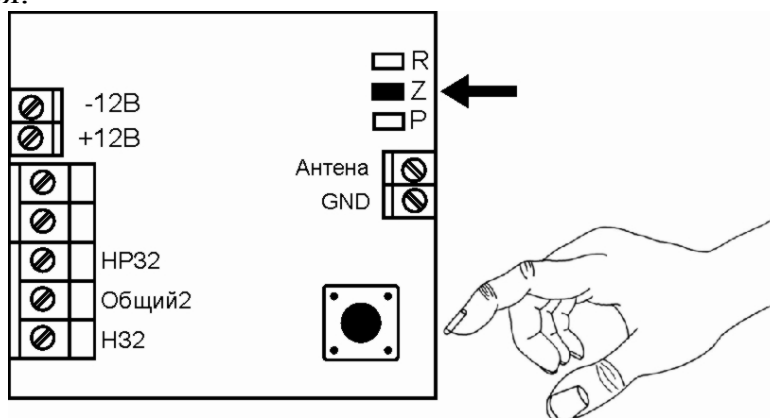

Работа с сигнализацией ИПРО.

1) Снимите крышку приемника.
2) Подключите штыревую антенну к разъему «Антенна».
3) Подключите питание приемника.
4) Нажмите кнопку настройки устройства. Индикатор работы реле загорится.