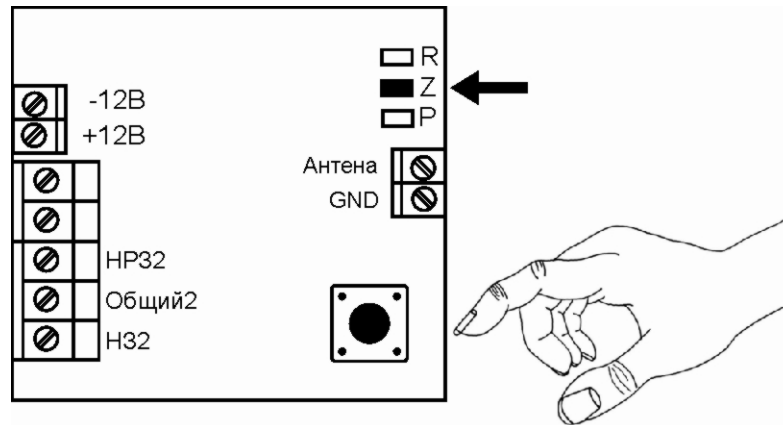

### Работа с беспроводным датчиком ИПРО:

- 1) Включите питание датчика температуры, для этого Откройте батарейный отсек, для этого сдвиньте крышку вниз. Подключите батарейку (тип «Крона») к разъемам устройства. При подключении соблюдайте полярность и форму разъемов:

- 2) Установите батарейку в батарейный отсек и закройте крышку.

При подключении батарейки все сегменты дисплея включатся и прозвучит звуковой сигнал.

- 3) Снимите крышку приемника.
- 4) Подключите штыревую антенну к разъему «Антенна».
- 5) Подключите питание приемника.
- 6) Нажмите кнопку настройки устройства. Индикатор работы реле загорится.