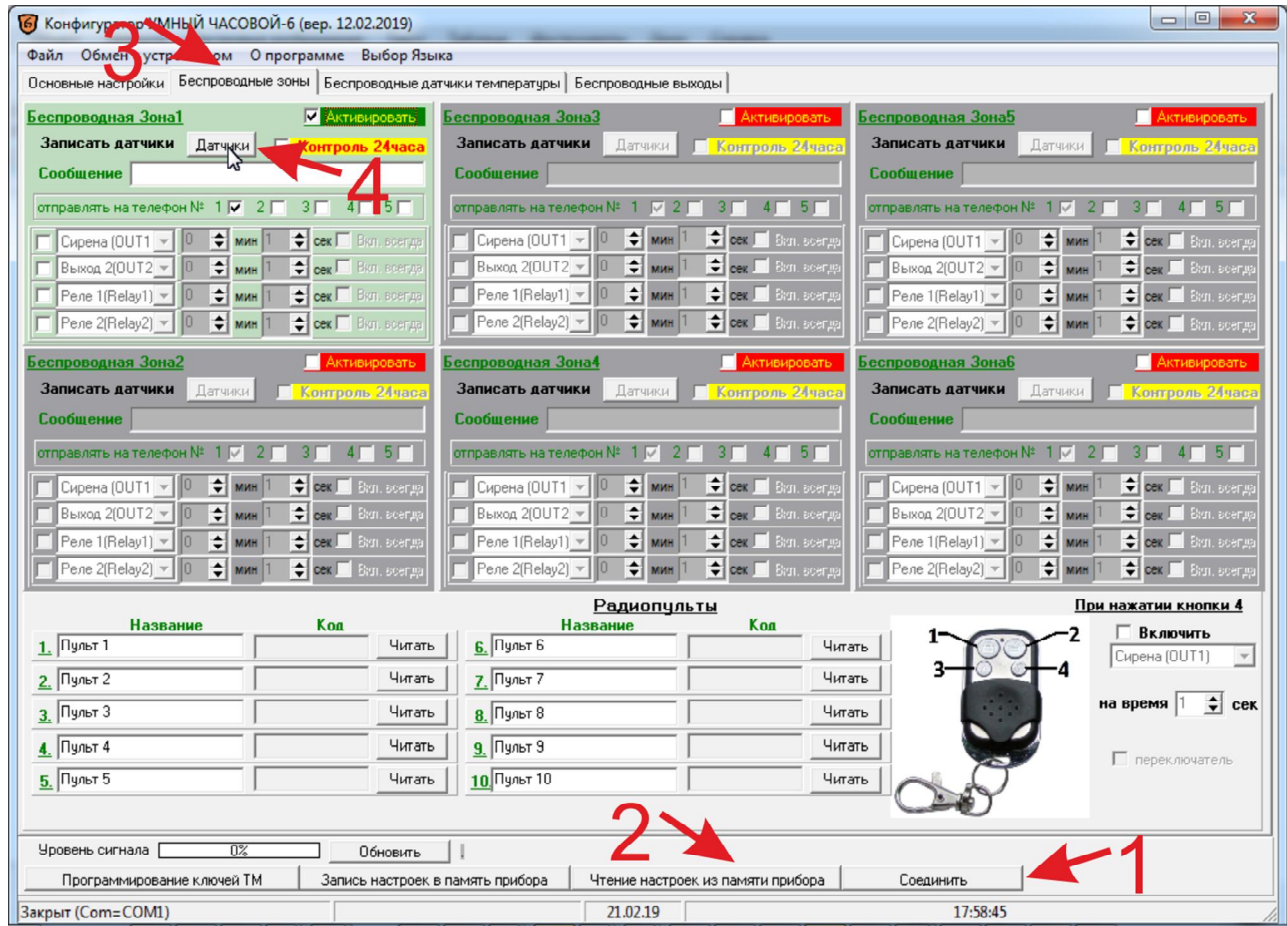

Россия +7(495)268-04-70

Казахстан +7(7172)727-132

Киргизия +996(312)96-26-47

<https://ipro.nt-rt.ru/> || ior@nt-rt.ru

Добавление датчика в сигнализацию «ИПРО-6»:

- Запустите программу конфигурации прибора «ИПРО-6» (на диске с прибором).
Подробное описание по установке программы приведено в полной инструкции к прибору.
- Подключите USB кабель к прибору.

Далее в программе «Конфигуратор» необходимо выполнить следующие действия:

1. Нажать кнопку «Соединить»;
2. Затем считать записанные параметры из прибора «Чтение настроек из памяти прибора»;
3. Перейдите на вкладку «Беспроводные зоны»;