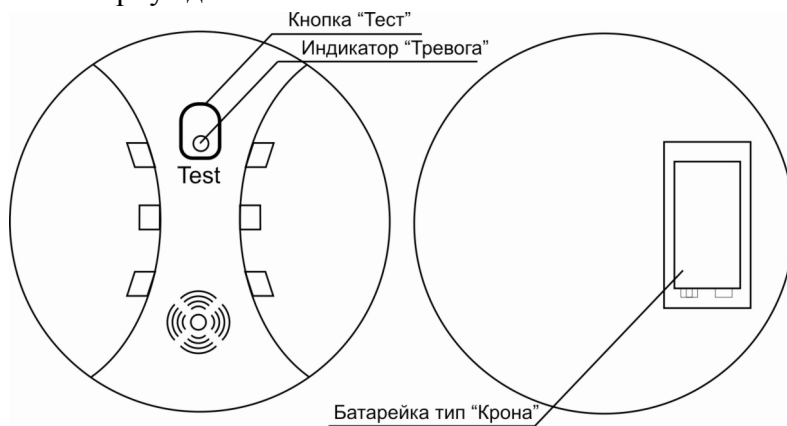

Датчик дыма DP – 04

Описание датчика:

Датчик предназначен для обнаружения задымления в контролируемом помещении. При обнаружении дыма в помещении датчик подает звуковой сигнал, формирует сигнал «ТРЕВОГА» и передает его по радиоканалу.

Особенности датчика:

- отправка сигнала тревоги по радиоканалу в формате EV1527/PT2262
- низкое потребление энергии
- удобство установки и обслуживания
- подходит для бытового применения
- звуковой сигнал при задымлении
- высокая чувствительность
- кнопка «ТЕСТ» для проверки работоспособности датчика
- срок службы не менее 3-х лет
- прочный корпус датчика

Кнопка «Тест» - при нажатии на данную кнопку в эфир отправляется радиосигнал «Тревога», индикатор «Тревога» начинает светиться.

Индикатор «Тест» – светится при отправке сигнала «Тревога».

Батарейка тип «Крона» – элемент питания датчика тип «Крона» 9В.

Установка датчика:

Монтаж:

1) Закрепите «розетку» датчика (в комплекте с датчиком) на поверхности, выбранной для размещения датчика.
2) Подключите батарейку к клеммам питания датчика и вставьте её в батарейный отсек.
3) Установите датчик в «розетку» датчика и поверните по часовой стрелке до упора.

Проверка датчика:

1) Нажмите кнопку «Тест»
2) Индикатор «Тревога» начнет светиться красным цветом, прозвучит звуковой сигнал, в эфир будет отправлен сигнал «ТРЕВОГА».

Алматы (7273)495-231
Ангарск (3955)60-70-56
Архангельск (8182)63-90-72
Астрахань (8512)99-46-04
Барнаул (3852)73-04-60
Белгород (4722)40-23-64
Благовещенск (4162)22-76-07
Брянск (4832)59-03-52
Владивосток (423)249-28-31
Владикавказ (8672)28-90-48
Владимир (4922)49-43-18
Волгоград (844)278-03-48
Вологда (8172)26-41-59
Воронеж (473)204-51-73
Екатеринбург (343)384-55-89

Иваново (4932)77-34-06
Ижевск (3412)26-03-58
Иркутск (395)279-98-46
Казань (843)206-01-48
Калининград (4012)72-03-81
Калуга (4842)92-23-67
Кемерово (3842)65-04-62
Киров (8332)68-02-04
Коломна (4966)23-41-49
Кострома (4942)77-07-48
Краснодар (861)203-40-90
Красноярск (391)204-63-61
Курск (4712)77-13-04
Курган (3522)50-90-47
Липецк (4742)52-20-81

Магнитогорск (3519)55-03-13
Москва (495)268-04-70
Мурманск (8152)59-64-93
Набережные Челны (8552)20-53-41
Нижний Новгород (831)429-08-12
Новокузнецк (3843)20-46-81
Ноябрьск (3496)41-32-12
Новосибирск (383)227-86-73
Омск (3812)21-46-40
Орел (4862)44-53-42
Оренбург (3532)37-68-04
Пенза (8412)22-31-16
Петрозаводск (8142)55-98-37
Псков (8112)59-10-37
Пермь (342)205-81-47

Ростов-на-Дону (863)308-18-15
Рязань (4912)46-61-64
Самара (846)206-03-16
Санкт-Петербург (812)309-46-40
Саратов (845)249-38-78
Севастополь (8692)22-31-93
Саранск (8342)22-96-24
Симферополь (3652)67-13-56
Смоленск (4812)29-41-54
Сургут (3462)77-98-35
Сыктывкар (8212)25-95-17
Тамбов (4752)50-40-97
Тверь (4822)63-31-35

Тольятти (8482)63-91-07
Томск (3822)98-41-53
Тула (4872)33-79-87
Тюмень (3452)66-21-18
Ульяновск (8422)24-23-59
Улан-Удэ (3012)59-97-51
Уфа (347)229-48-12
Хабаровск (4212)92-98-04
Чебоксары (8352)28-53-07
Челябинск (351)202-03-61
Череповец (8202)49-02-64
Чита (3022)38-34-83
Якутск (4112)23-90-97
Ярославль (4852)69-52-93

Россия +7(495)268-04-70

Казахстан +7(7172)727-132

Киргизия +996(312)96-26-47

<https://ipro.nt-rt.ru/> || ior@nt-rt.ru