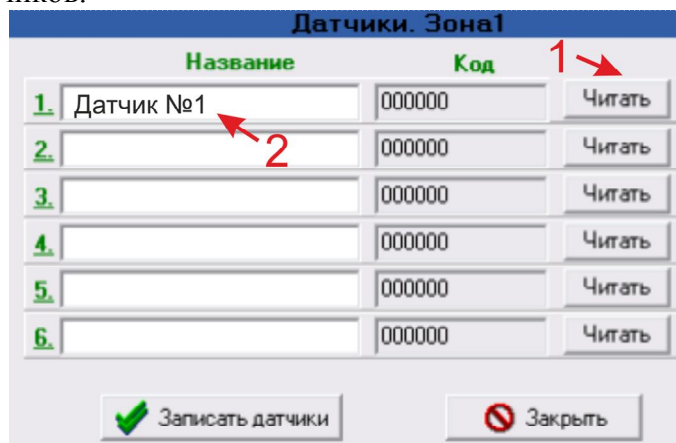

4. Далее, определитесь, в какую беспроводную зону (1 .. 6) вы будете добавлять датчик. Нажмите кнопку «Датчики» в выбранной зоне. Откроется отдельное окно для программирования датчиков: